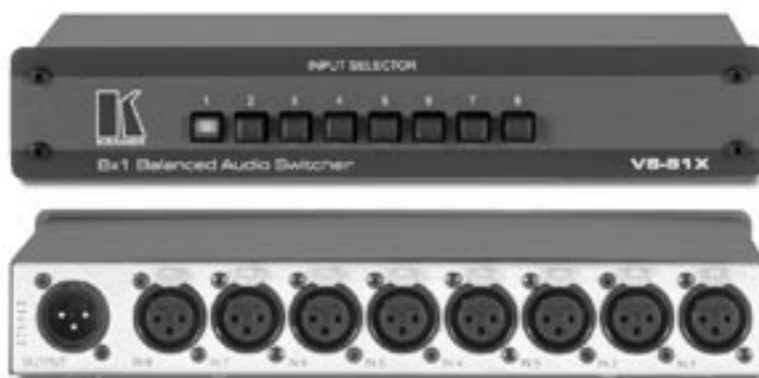

VS-81X

Sélecteur Audio Symétrique 8 x 1

Le **VS-81X** est un sélecteur mécanique 8 x 1 de grande qualité pour l'audio symétrique mono via des connecteurs XLR. Il a été conçu pour des applications nécessitant un appareil compact format bureau pour router des signaux audio. Des composants de commutation de grande qualité offrent une excellente isolation entre les entrées. Le **VS-81X** est extrêmement robuste et fiable. Sa conception passive et non électrique peut être un avantage dans des applications où des conformités régulatrices seraient requises sinon. Le chemin de signal «câblé» peut aussi commuter d'autres formats de signaux.

SPECIFICATIONS TECHNIQUES

ENTREES:	8 audio symétriques, niveau micro ou ligne, sur connecteurs XLR.
SORTIE:	1 audio symétrique, niveau micro ou ligne, sur connecteurs XLR.
COMMUTATION:	Mécanique, "break-before-make".
POINTS DE COMMUTATION:	1 de 8.
NIVEAU DES SIGNAUX:	Jusqu'à +30dBm.
BANDE PASSANTE (-3dB):	25kHz.
DIMENSIONS:	25.5cm x 10.2cm x 4.5cm (10" x 4" x 1.8", L, I, H).
POIDS:	0.82kg (1.8lbs) approx.