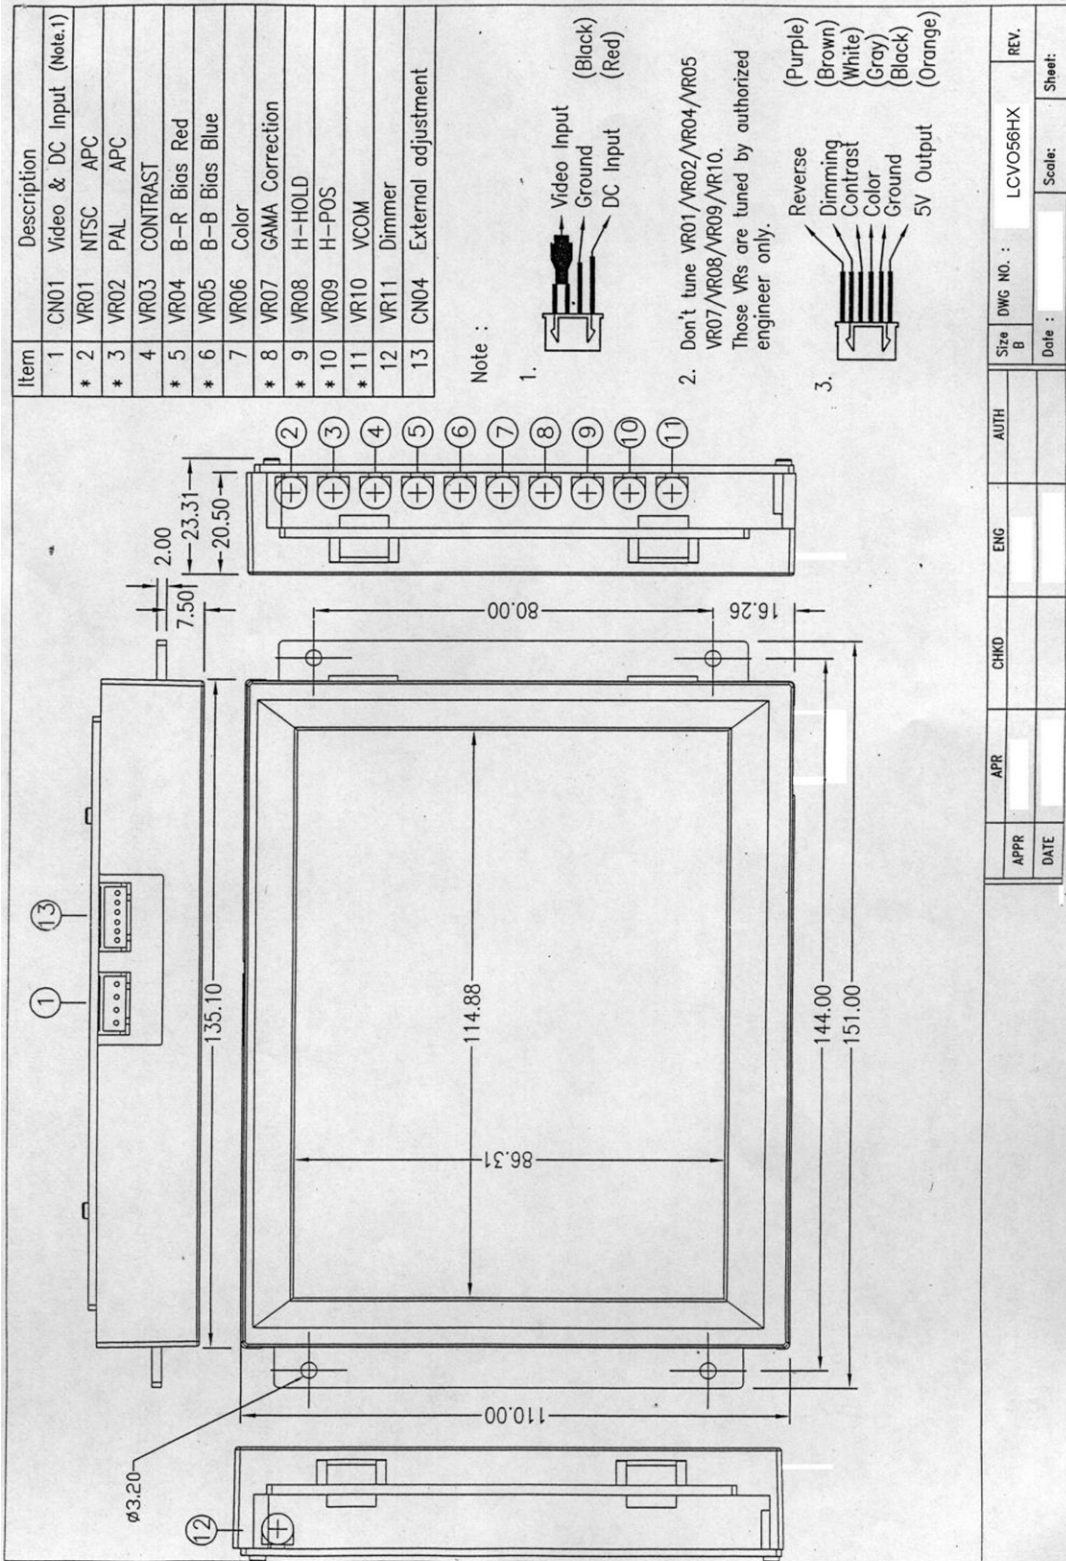

LCVO 56HX

Ecran LCD vidéo 5.6" (14,2 cm) pour intégration

Plan d'intégration

LE CHOIX DU PROFESSIONNEL