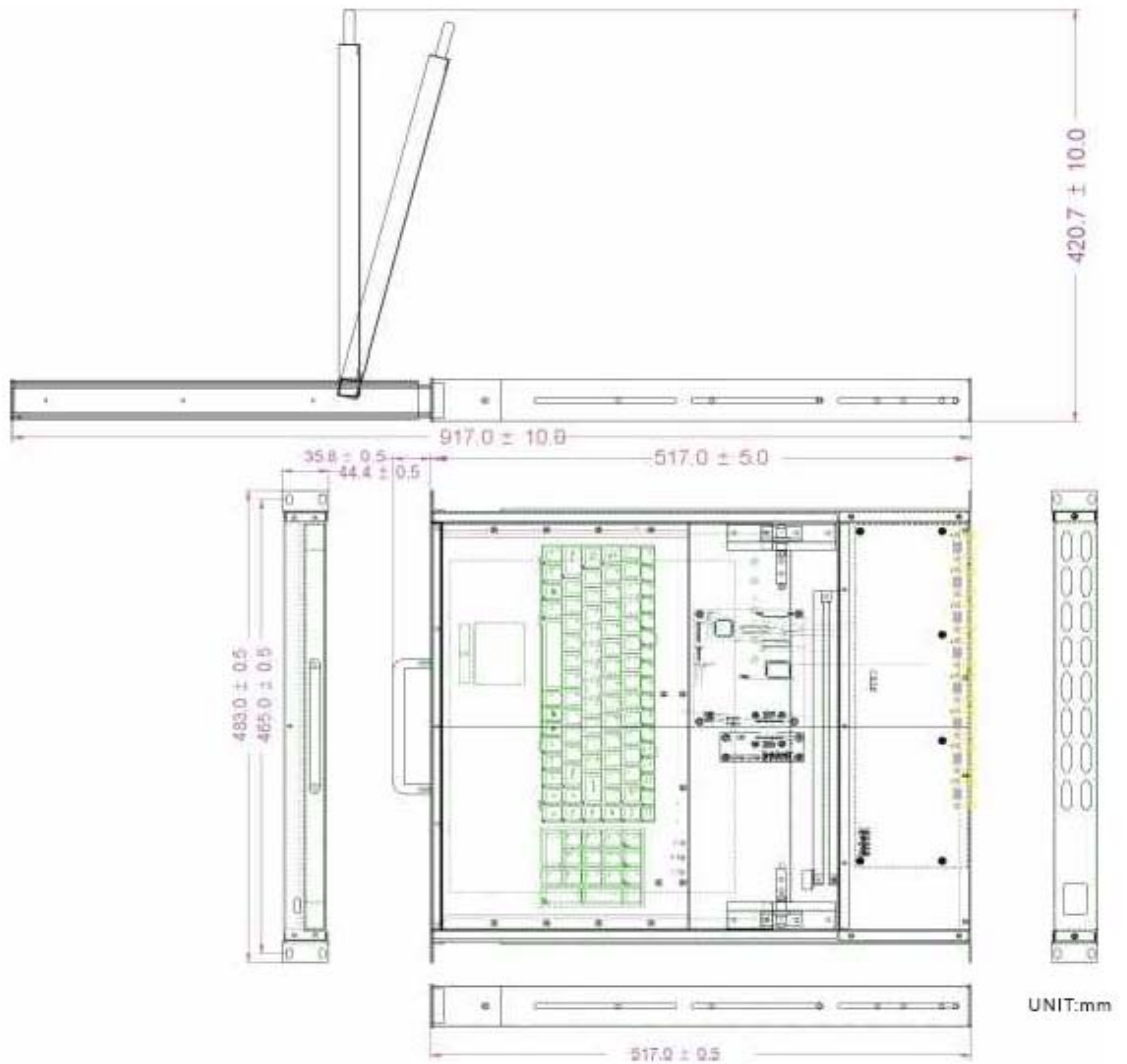

DRWK 190

Ecran LCD 19" informatique tiroir rackable avec clavier et touch pad

Spécifications

- Ecran LCD 19" (48 cm) intégré dans un tiroir rackable 19" 1U en métal
- Clavier et touch pad également intégrés au tiroir
- Port PS/2 pour souris informatique
- Configuration du système plug and play
- Menu OSD
- Sauvegarde et restauration des configurations clavier à chaque allumage
- Option sélection clavier souris 8 ports, 16 ports
- Applications: Testing-room, télécommunication, ...

Données techniques

CARACTERISTIQUES

<i>Écran</i>	LCD TFT couleur 19"
<i>Aire d'affichage</i>	376.3 x 301.1 mm
<i>Pitch</i>	0.294 x 0.294
<i>Résolution</i>	1280 x 1024
<i>Luminosité</i>	250 cd/m ²
<i>Contraste</i>	600:1
<i>Nombre de couleur</i>	16.7 M
<i>Angle de vue</i>	170° (H) et 170° (V)
<i>Entrées</i>	Clavier sur PS/2 Souris sur PS/2 VGA sur prise HD 15
<i>Température d'utilisation</i>	0 à 50 °C

DIMENSIONS

<i>Dimensions (L x P x H)</i>	515 x 484 x 44 mm
-------------------------------	-------------------

ALIMENTATION ET CONSOMMATION

<i>Alimentation</i>	Adaptateur 12 VDC intégré
<i>Consommation</i>	44W

DRWK 190

Ecran LCD 19" informatique tiroir rackable avec clavier et touch pad

Plan avant du DRWK 19

Le choix du professionnel