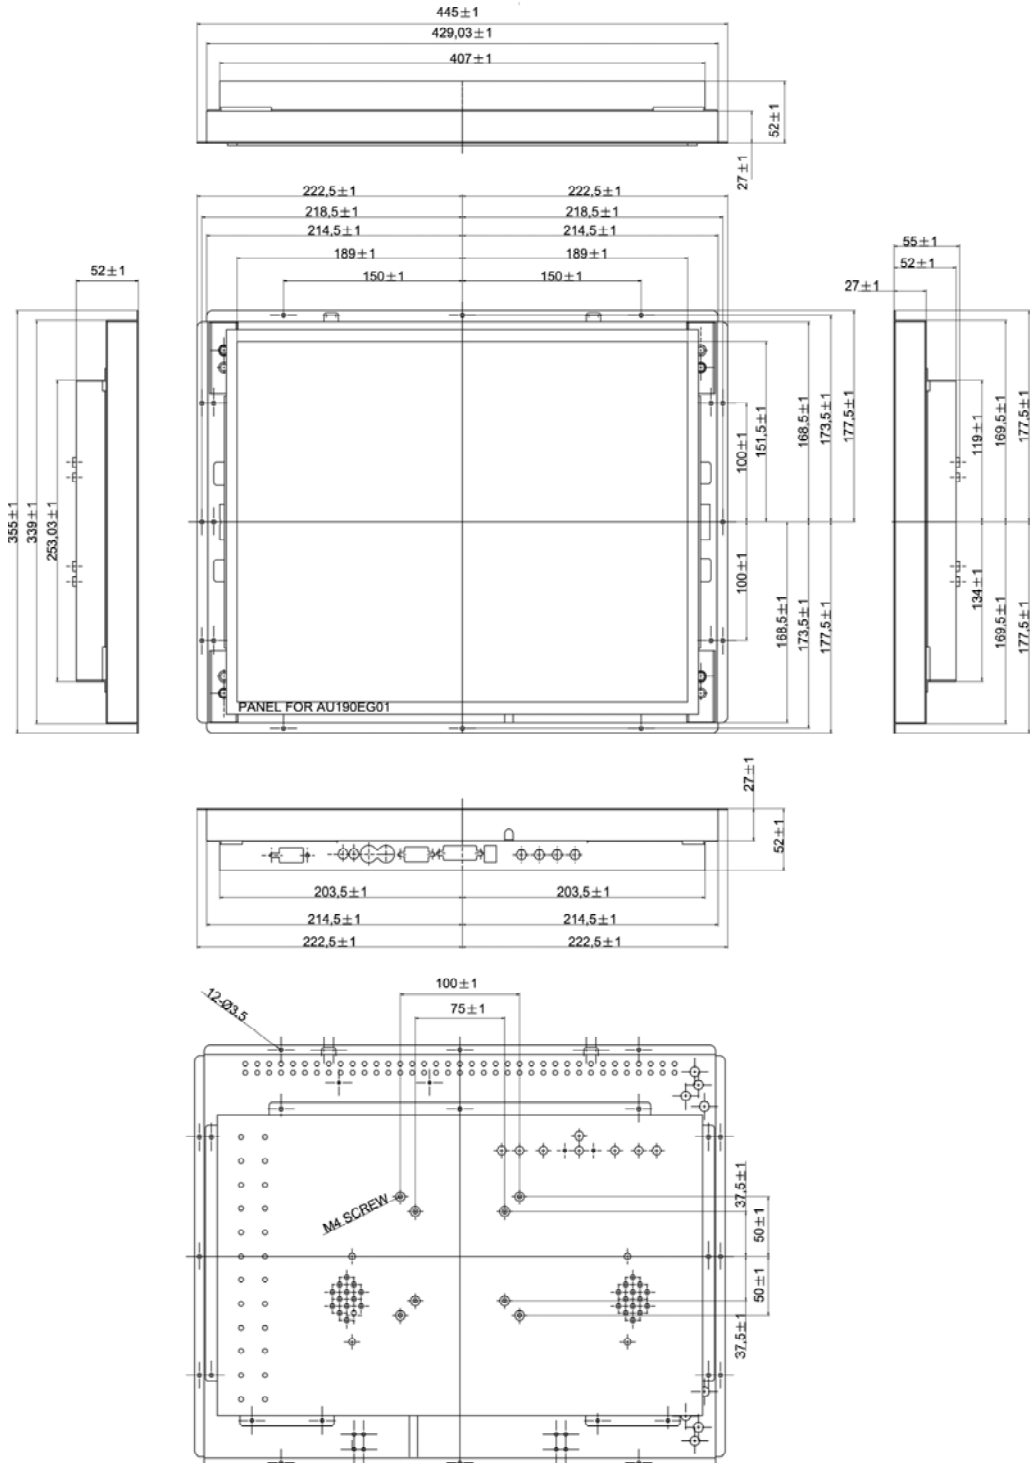

AXCTO 190F

Moniteur LCD 19" vidéo et informatique pour intégration en open frame

PLANS D'INTEGRATION

Unité: mm

VITY TECHNOLOGY

180 rue Pierre Landais
56 850 Caudan - France

Tel.: +33 (0)2 97 89 20 02
Fax.: +33 (0)2 97 89 20 10

info@vity.com
www.vity.com