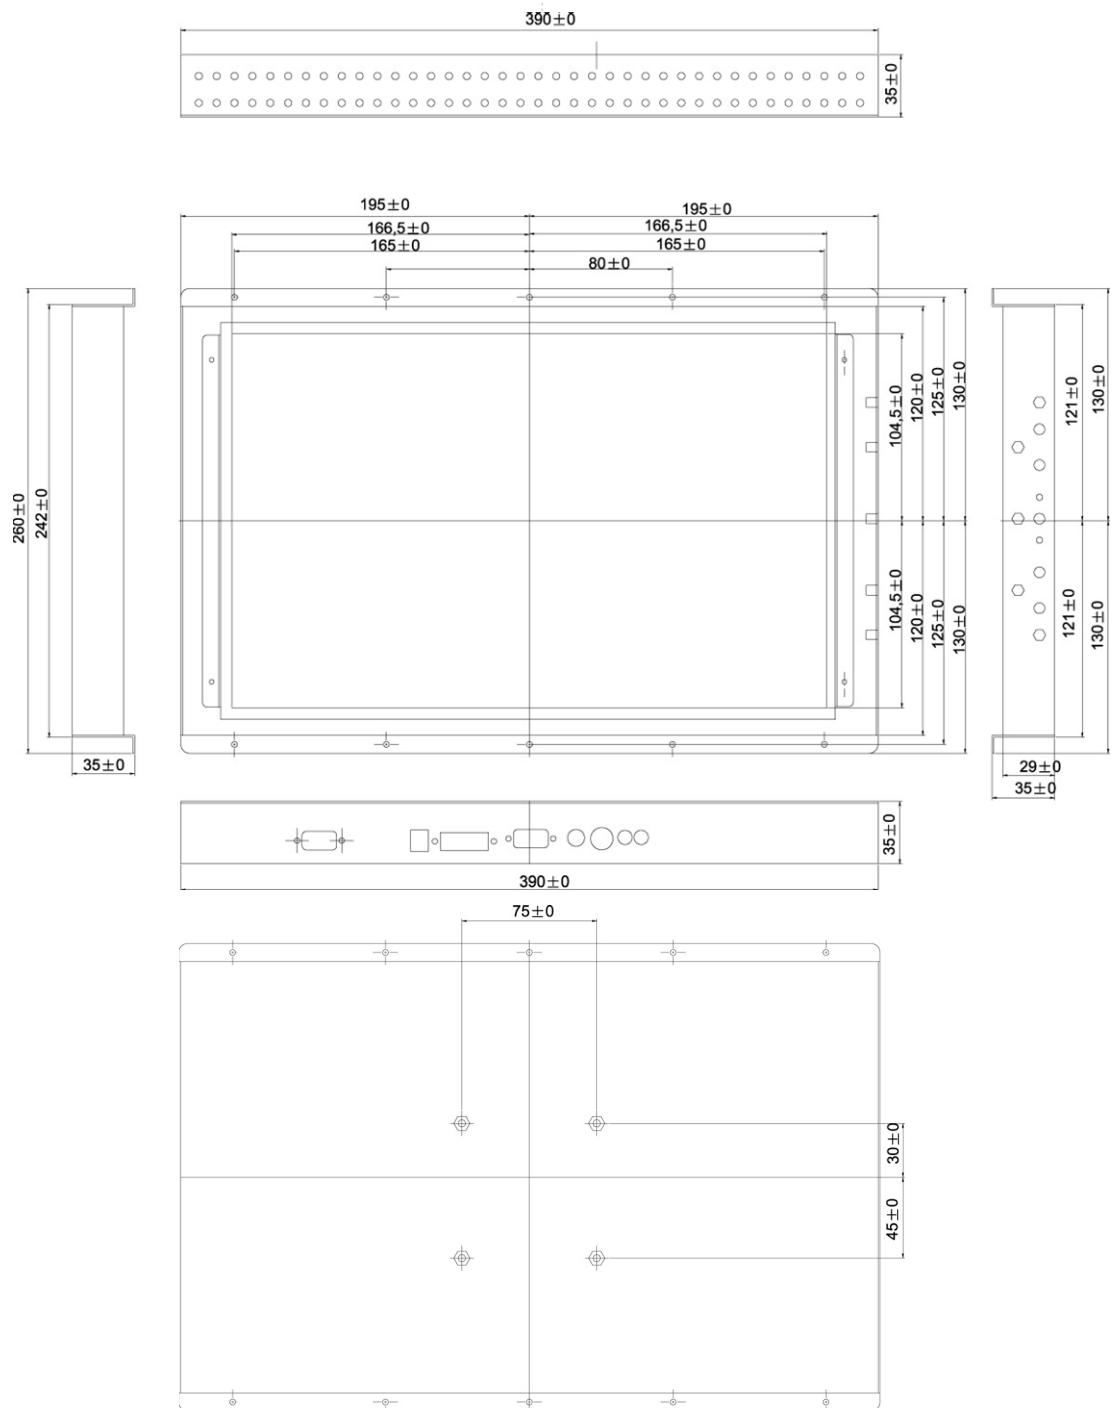

AXCTO 15WOF

Moniteur LCD 15.4" vidéo et informatique wide pour intégration en open frame

PLANS D'INTEGRATION

Unité: mm

VITY TECHNOLOGY
180 rue Pierre Landais
56 850 Caudan - France

Tel.: +33 (0)2 97 89 20 02
Fax.: +33 (0)2 97 89 20 10

info@vity.com
www.vity.com