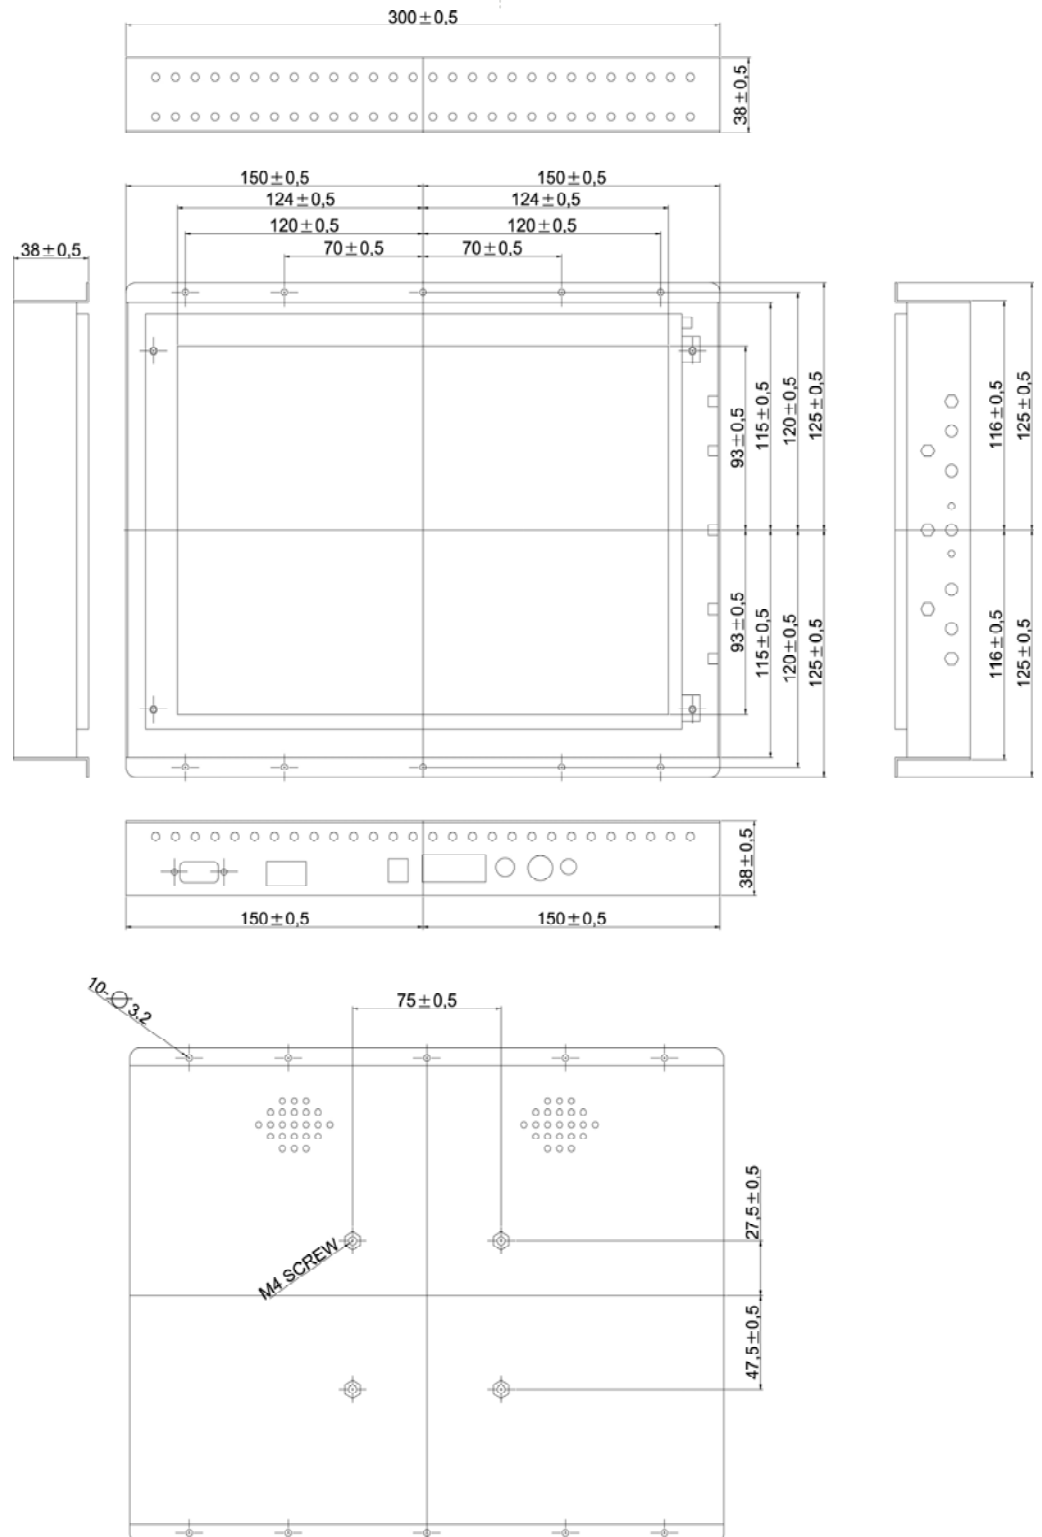

AXCTO 12XOF

Moniteur LCD 12.1" vidéo et informatique pour intégration en open frame

PLANS D'INTEGRATION

Unité: mm

VITY TECHNOLOGY
180 rue Pierre Landais
56 850 Caudan - France

Tel.: +33 (0)2 97 89 20 02
Fax.: +33 (0)2 97 89 20 10

info@vity.com
www.vity.com