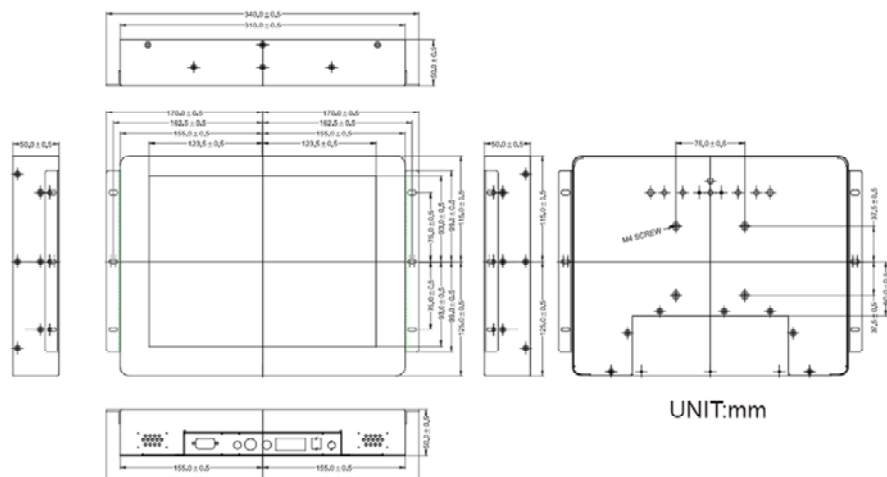

ALIMENTATION & CONSOMMATION

<i>Alimentation</i>	100-240 VAC
<i>Consommation</i>	15 W

VITY TECHNOLOGY
180 rue Pierre Landais
56 850 Caudan - France

Tel.: +33 (0)2 97 89 20 02
Fax.: +33 (0)2 97 89 20 10

info@vity.com
www.vity.com