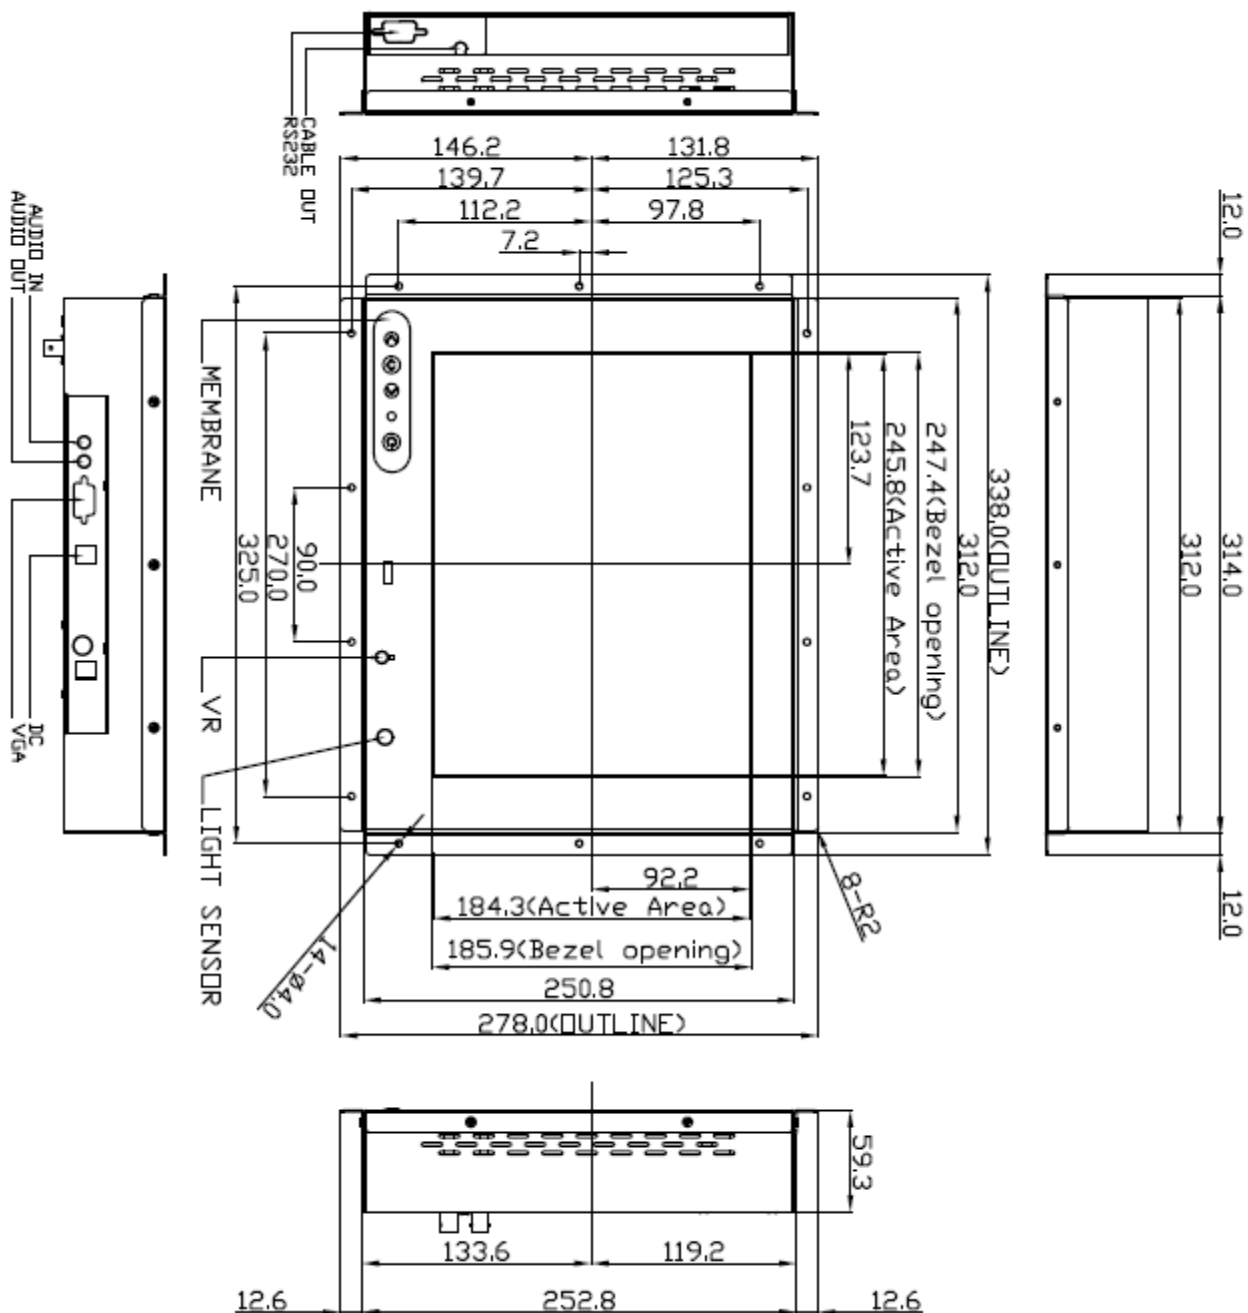

#### SPECIFICATIONS

<i>Taille de l'écran</i>	LCD TFT couleur 12" (30 cm)
<i>Résolution</i>	1024 x 768
<i>Surface d'affichage</i>	245.76 (H) x 184.32 (V)
<i>Pitch</i>	0.240 x 0.240
<i>Luminosité</i>	1250 cd/m <sup>2</sup>
<i>Contraste</i>	250:1
<i>Angles de vue</i>	-70/70° (H); -70/55° (V)
<i>Entrées vidéo</i>	Video composite sur RCA S-Vidéo sur Mini-Din VGA on Sub-D 15

#### DIMENSIONS

<i>Dimensions (L x H x P)</i>	338 x 278 x 59.3 mm
<i>Poids</i>	3.6 Kg

# AXCTO 12LITH

Ecran LCD 12" haute luminosité  
vidéo et informatique pour intégration

PLAN AVANT en mm

# AXCTO 12LITH

Ecran LCD 12" haute luminosité  
vidéo et informatique pour intégration

PLAN ARRIERE en mm