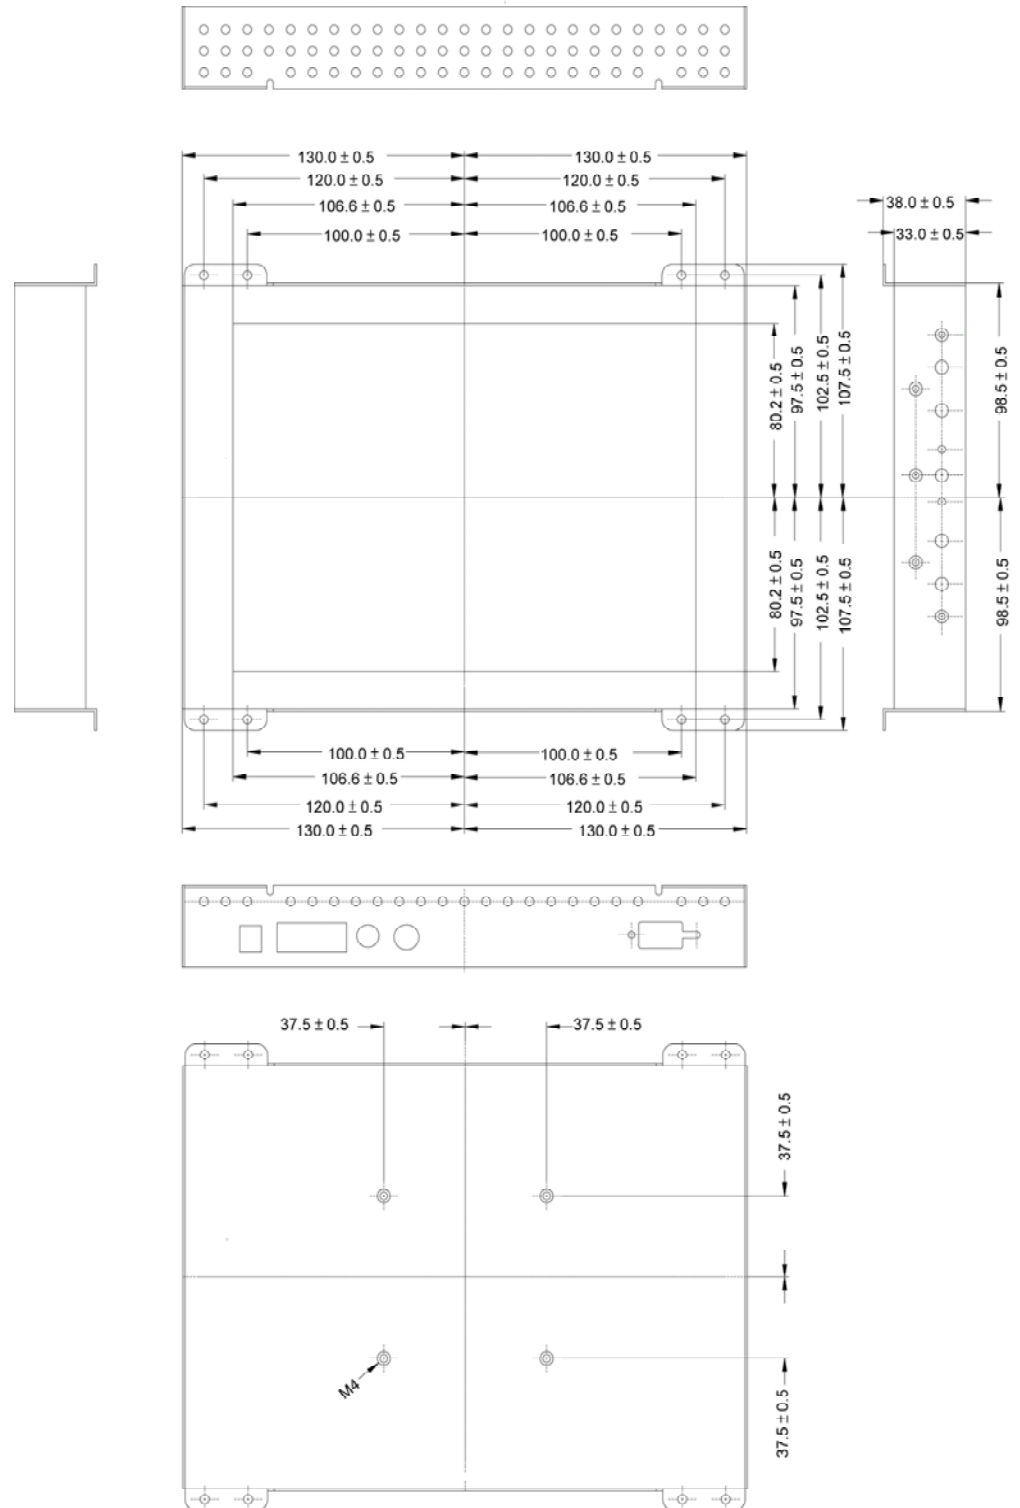

AXCTO 10XOF

Moniteur LCD 10.4" vidéo et informatique pour intégration en open frame

PLANS D'INTEGRATION

Unité: mm

VITY TECHNOLOGY
180 rue Pierre Landais
56 850 Caudan - France

Tel.: +33 (0)2 97 89 20 02
Fax.: +33 (0)2 97 89 20 10

info@vity.com
www.vity.com