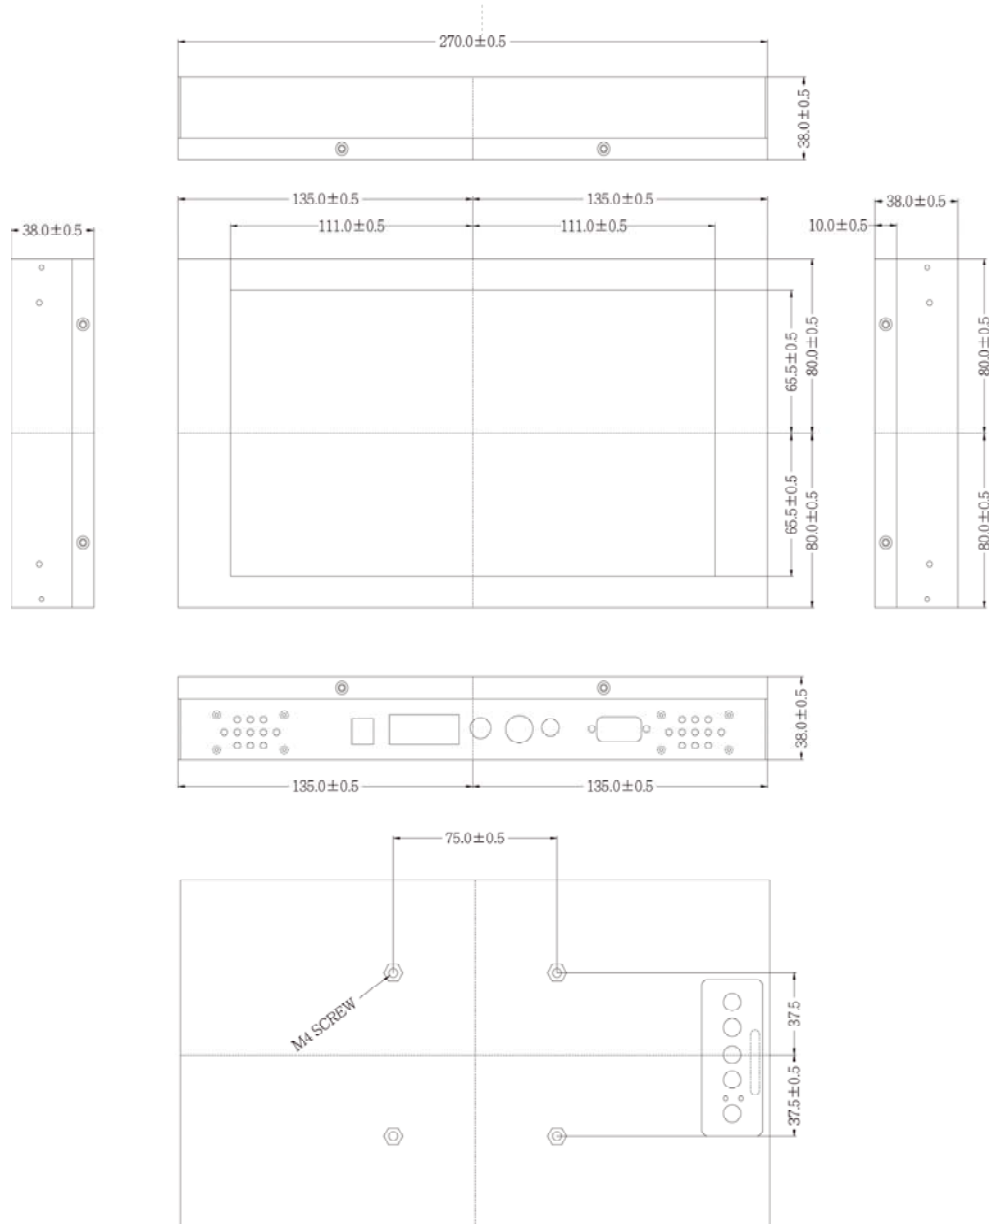

AXCTO 10WX

Moniteur LCD 10.1" vidéo et informatique wide pour intégration en châssis

PLANS D'INTEGRATION

Unité: mm

VITY TECHNOLOGY

180 rue Pierre Landais
56 850 Caudan - France

Tel.: +33 (0)2 97 89 20 02
Fax.: +33 (0)2 97 89 20 10

info@vity.com
www.vity.com