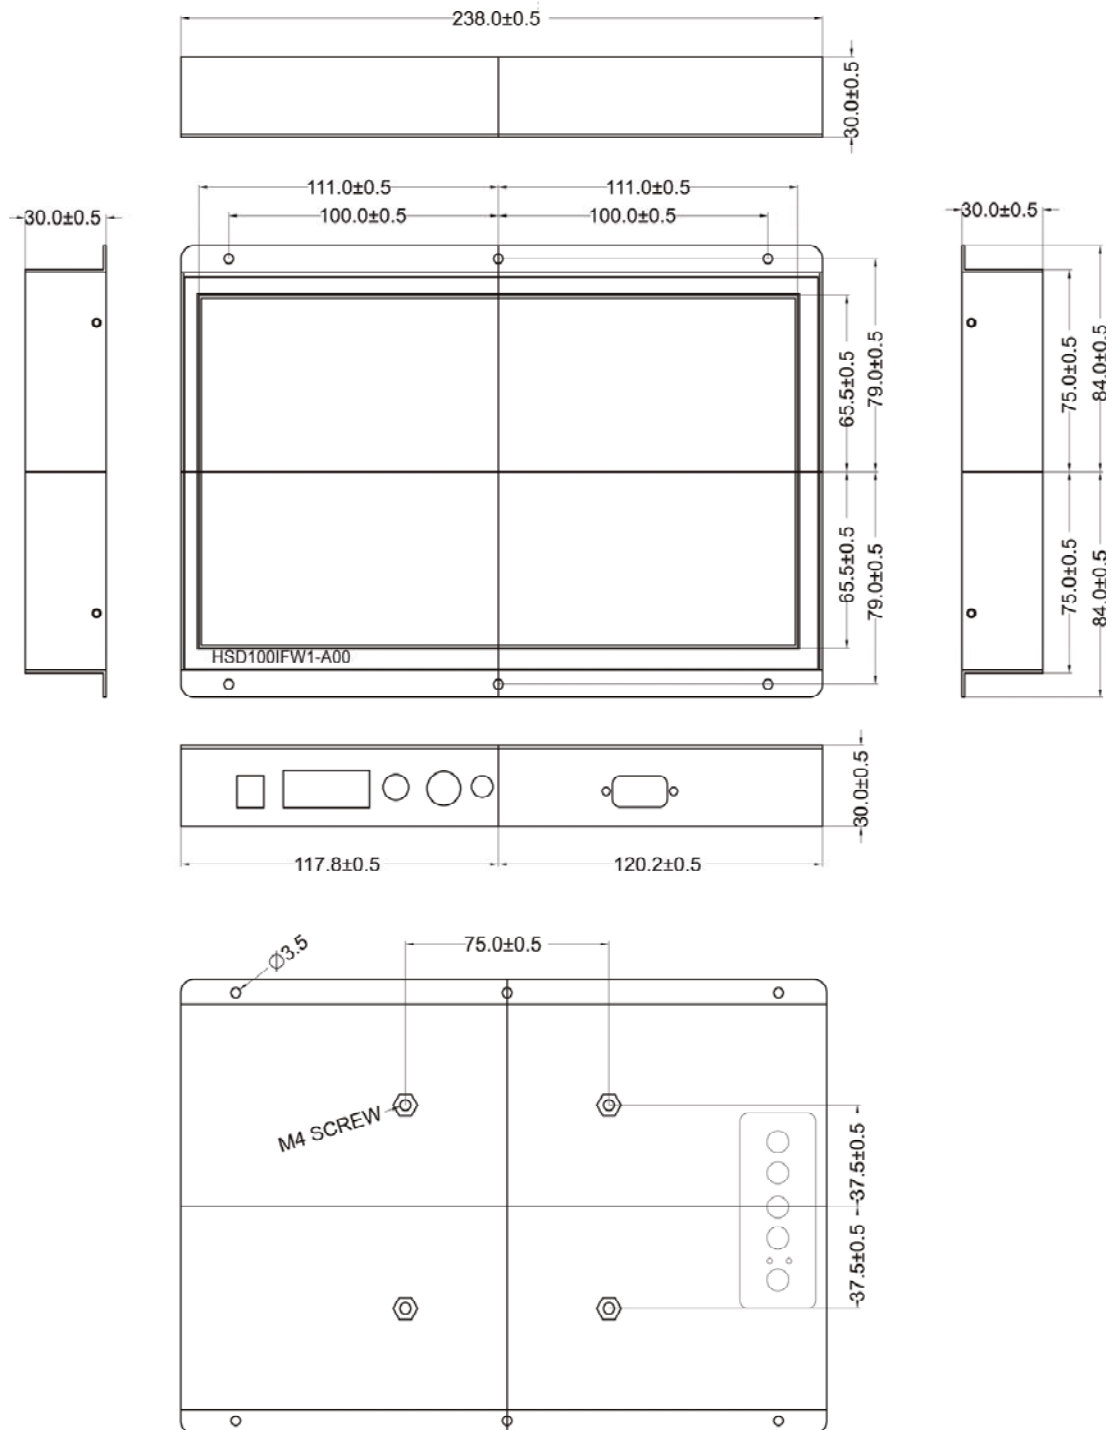

AXCTO 10WXOF

Moniteur LCD 10.1" vidéo et informatique wide pour intégration en open frame

PLANS D'INTEGRATION

Unité: mm

VITY TECHNOLOGY

180 rue Pierre Landais
56 850 Caudan - France

Tel.: +33 (0)2 97 89 20 02
Fax.: +33 (0)2 97 89 20 10

info@vity.com
www.vity.com