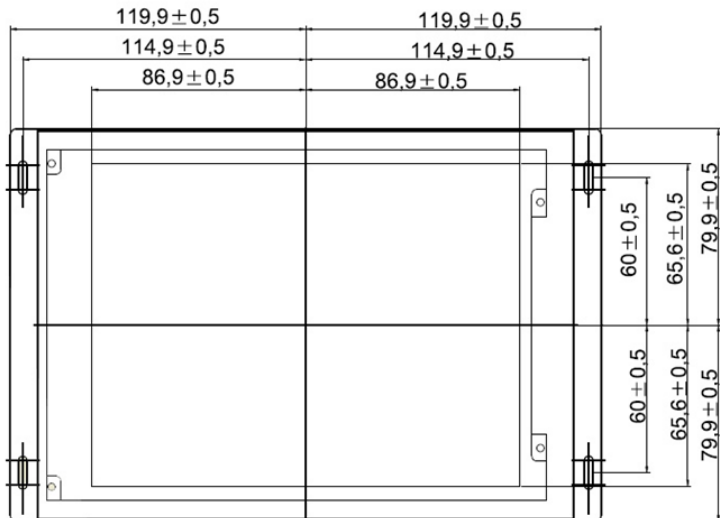

AXCTO 840F

Moniteur LCD 8.4" vidéo et informatique pour intégration en open frame

PLANS D'INTEGRATION

Unité: mm

VITY TECHNOLOGY

180 rue Pierre Landais
56 850 Caudan - France

Tel.: +33 (0)2 97 89 20 02
Fax.: +33 (0)2 97 89 20 10

info@vity.com
www.vity.com