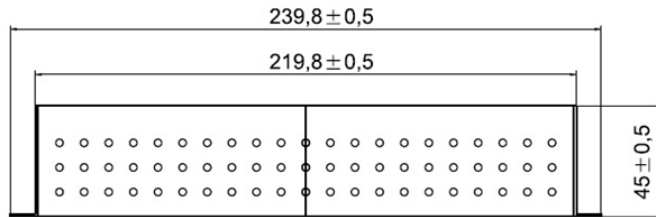

AXCTO 840F

Moniteur LCD 8.4" vidéo et informatique pour intégration en open frame

PLANS D'INTEGRATION

Unité: mm

VITY TECHNOLOGY

180 rue Pierre Landais
56 850 Caudan - France

Tel.: +33 (0)2 97 89 20 02
Fax.: +33 (0)2 97 89 20 10

info@vity.com
www.vity.com