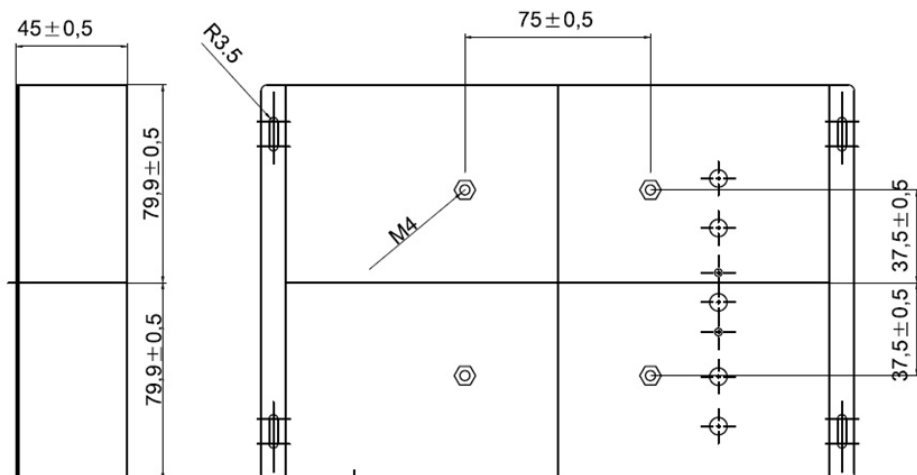

AXCTO 840F

Moniteur LCD 8.4" vidéo et informatique pour intégration en open frame

PLANS D'INTEGRATION

Unité: mm

VITY TECHNOLOGY

180 rue Pierre Landais
56 850 Caudan - France

Tel.: +33 (0)2 97 89 20 02
Fax.: +33 (0)2 97 89 20 10

info@vity.com
www.vity.com