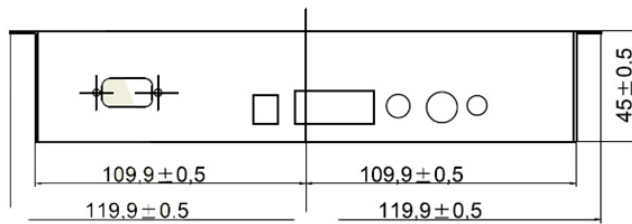

AXCTO 840F

Moniteur LCD 8.4" vidéo et informatique pour intégration en open frame

PLANS D'INTEGRATION

Unité: mm

VITY TECHNOLOGY

180 rue Pierre Landais
56 850 Caudan - France

Tel.: +33 (0)2 97 89 20 02
Fax.: +33 (0)2 97 89 20 10

info@vity.com
www.vity.com